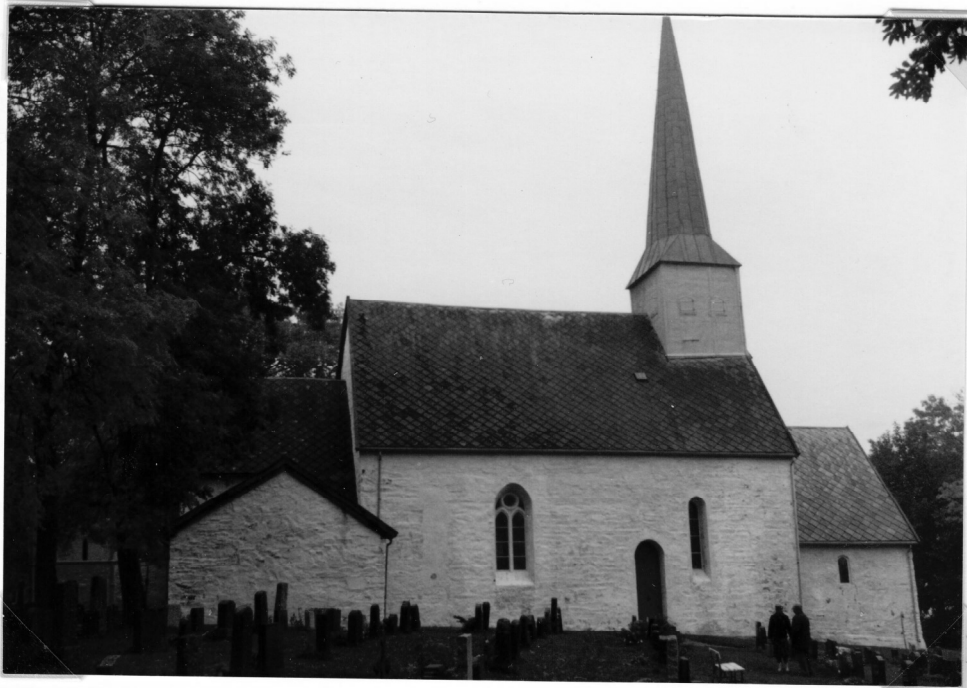

B/K 528

Alstadhaugs kyrka.

B/K 529